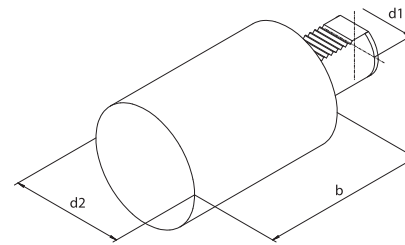

Artikel Nr. Code No.	Typ Type	DIN 69880	d1	a	h	b
341201000400	1201-16	A1-16 x 44	16	78	44	44
341201010600	1201-20	A1-20 x 65	20	100	60	65
341201020800	1201-30	A1-30 x 85	30	130	76	85
341201030000	1201-40	A1-40 x 100	40	151	96	100
341201040100	1201-50	A1-50 x 125	50	160	120	125

1201

Artikel Nr. Code No.	Typ Type	DIN 69880	d1	d2	b
341203000000	1203-16	A2-16 x 60	16	40	60
341203010200	1203-20	A2-20 x 70	20	50	70
341203020400	1203-30	A2-30 x 100	30	68	100
341203030600	1203-30L	A2-30 x 240	30	68	240
341203040800	1203-40	A2-40 x 120	40	83	120
341203050000	1203-40L	A2-40 x 320	40	83	320
341203060100	1203-50	A2-50 x 135	50	98	135
341203070300	1203-50L	A2-50 x 400	50	98	400