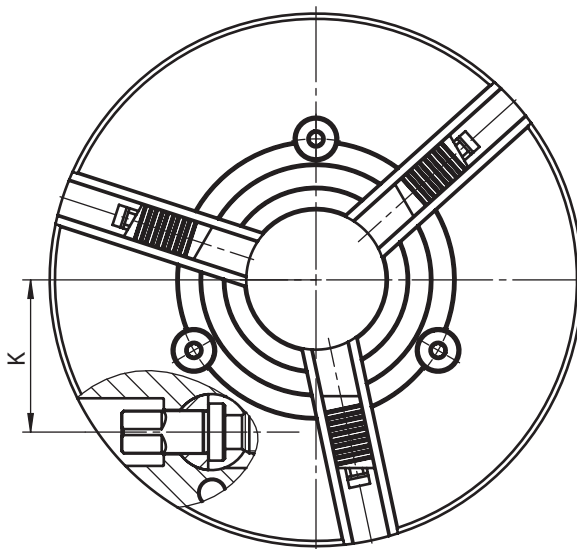

3474

Standard Zubehör  
Standard accessories

1 Satz harte Umkehrbacken  
1 Set of solid reversible jaws

1 Schlüssel  
1 Wrench

Ersatzteile • Spare parts 86-131

Technische Daten • Technical data 132-138

- Backenverzahnung System Reishauer (RHU)
- Mit Backenverriegelung
- Backenführung gehärtet und geschliffen

- Serration according to Reishauer System (RHU)
- Jaw locking system
- Hardened and ground jaw guides

3475

Standard Zubehör  
Standard accessories

1 Satz harte Aufsatzbacken  
1 Set of hard top jaws

1 Satz harte Grundbacken  
1 Set of hard master jaws

1 Schlüssel  
1 Wrench

Ersatzteile • Spare parts 86-131

Technische Daten • Technical data 132-138

Artikel Nr. Code No.	Typ Type
353474200000	3474-125
353474210100	3474-160
353474220300	3474-200
353474230500	3474-250
353474240700	3474-315
353474250900	3474-400
353474260000	3474-500

Typ Type	Artikel Nr. Code No.
3475-125	353475100700 ●
3475-160	353475110900 ●
3475-200	353475120000 ●
3475-250	353475130200 ●
3475-315	353475140400 ●
3475-400	353475150600 ●
3475-500	353475160800 ●

Größere Durchmesser finden Sie auf Seite 66-79! • Larger diameters available on page 66-79!