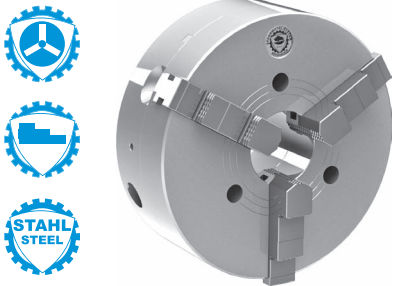

3474

Standard Zubehör  
Standard accessories

1 Satz harte Umkehrbacken  
1 Set of solid reversible jaws

1 Schlüssel  
1 Wrench

Ersatzteile • Spare parts 86-131

Technische Daten • Technical data 132-138

- Backenverzahnung System Reishauer (RHU)
- Mit Backenverriegelung
- Backenführung gehärtet und geschliffen

- Serration according to Reishauer System (RHU)
- Jaw locking system
- Hardened and ground jaw guides

3475

Standard Zubehör  
Standard accessories

1 Satz harte Aufsatzbacken  
1 Set of hard top jaws

1 Satz harte Grundbacken  
1 Set of hard master jaws

1 Schlüssel  
1 Wrench

Ersatzteile • Spare parts 86-131

Technische Daten • Technical data 132-138

Artikel Nr. Code No.	Typ Type
353474200000	3474-125
353474210100	3474-160
353474220300	3474-200
353474230500	3474-250
353474240700	3474-315
353474250900	3474-400
353474260000	3474-500

Typ Type	Artikel Nr. Code No.
3475-125	353475100700 ●
3475-160	353475110900 ●
3475-200	353475120000 ●
3475-250	353475130200 ●
3475-315	353475140400 ●
3475-400	353475150600 ●
3475-500	353475160800 ●

Größere Durchmesser finden Sie auf Seite 66-79! • Larger diameters available on page 66-79!