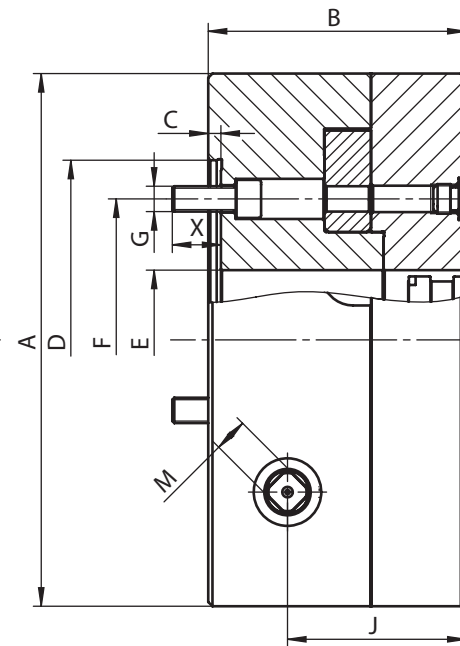

- Serration according to Reishauer System (RHU)
- Jaw locking system
- Hardened and ground jaw guides

3475

Standard Zubehör  
Standard accessories

1 Satz harte Aufsatzbacken  
1 Set of hard top jaws

1 Satz harte Grundbacken  
1 Set of hard master jaws

1 Schlüssel  
1 Wrench

Ersatzteile • Spare parts 86-131

Technische Daten • Technical data 132-138

Artikel Nr. Code No.	Typ Type
353474200000	3474-125
353474210100	3474-160
353474220300	3474-200
353474230500	3474-250
353474240700	3474-315
353474250900	3474-400
353474260000	3474-500

A	B	C	D	E	F	G	J	K	M	S	X	kg
130	67	4	90	30	70,6	3xM10	51,5	35,5	9	5,2	13	5,6
165	84	5	115	40	82,6	3xM10	65,0	45,5	11	5,2	14	11,8
205	97	5	140	51	104,8	3xM10	73,5	56,5	14	5,6	17	20,0
252	112	6	170	66	133,4	3xM12	84,5	72,0	16	6,2	18	36,0
315	127	6	220	90	171,4	3xM16	95,5	88,0	18	9,1	23	60,0
400	144	6	300	110	235	6xM20	112,5	110,0	18	12	30	107,0
500	144	6	300	190	235	6xM20	112,5	170,0	18	12	33	163,0

Typ Type	Artikel Nr. Code No.
3475-125	353475100700 ●
3475-160	353475110900 ●
3475-200	353475120000 ●
3475-250	353475130200 ●
3475-315	353475140400 ●
3475-400	353475150600 ●
3475-500	353475160800 ●

Größere Durchmesser finden Sie auf Seite 66-79! • Larger diameters available on page 66-79!