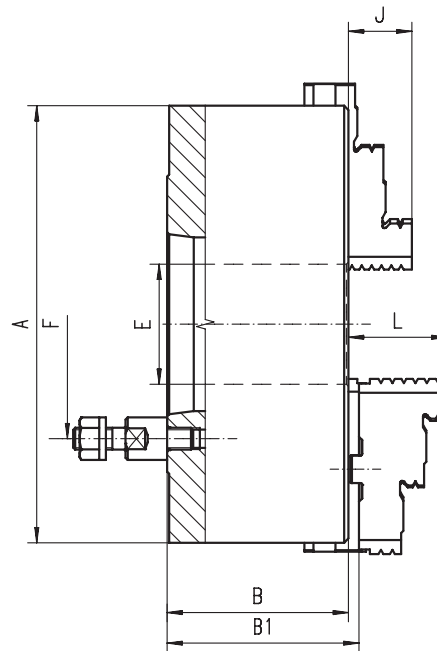

**3234**

**Accesorios estándar**  
Acessórios padrão

1 juego de garras duras de una pieza y amarre externo-interno  
1 conjunto de garras rígidas integral externas-internas

1 juego de garras duras de una pieza y amarre externo  
1 conjunto de garras rígidas integral externas

1 llave  
1 Chave

**Repuestos** • Peças sobressalentes 86-131

**Datos técnicos** • Peças de substituição 132-138

N.º artículo	Tipo
Código n.º	Tipo A:
● 353234210000	3234-125-3
○ 353234220100	3234-125-4
● 353234240500	3234-160-4
● 353234250700	3234-160-5
○ 353234290400	3234-200-5
● 353234300900	3234-200-6
● 353234330400	3234-250-6
● 353234340600	3234-250-8
● 353234360000	3234-315-6
● 353234370100	3234-315-8
● 353234380300	3234-315-11
● 353234400000	3234-400-8
● 353234410100	3234-400-11
○ 353234420300	3234-500-8
● 353234430500	3234-500-11
○ 353234460000	3234-630-11
○ 353234470200	3234-630-15

■ Superfícies rectificadas

■ Superfícies de trabalho rectificadas

A	KK 1:4	B	B1	E	F	Espárragos Cavilha roscada	J	L	kg
	ST 1:4								
125	3	70,0	74,8	32,0	75,0	3	20	40,0	5
125	4	70,0	74,8	32,0	85,0	3	20	40,0	5
160	4	81,5	86,3	42,0	85,0	3	32	43,0	9
160	5	81,5	86,3	42,0	104,8	4	32	43,0	9
200	5	91,0	95,8	55,0	104,8	4	29	45,0	19
200	6	103,5	107,3	55,0	133,4	4	34	53,0	32
250	6	103,5	107,3	76,0	133,4	4	34	53,0	32
250	8	103,5	107,3	76,0	171,4	4	34	53,0	32
315	6	117,7	122,8	103,0	133,4	4	43	57,0	51
315	8	117,7	122,8	103,0	171,4	4	43	57,0	51
315	11	140,0	145,0	103,0	235,0	6	43	57,0	51
400	8	128,5	137,3	136,0	171,4	4	55	67,0	101
400	11	128,5	137,3	136,0	235,0	6	55	67,0	101
500	8	146,0	156,8	136,0	171,4	4	60	79,0	150
500	11	146,0	156,8	190,0	235,0	6	60	79,0	150
630	11	165,0	176,3	190,0	235,0	6	70	87,0	274
630	15	165,0	176,3	252,0	330,2	6	70	87,0	274