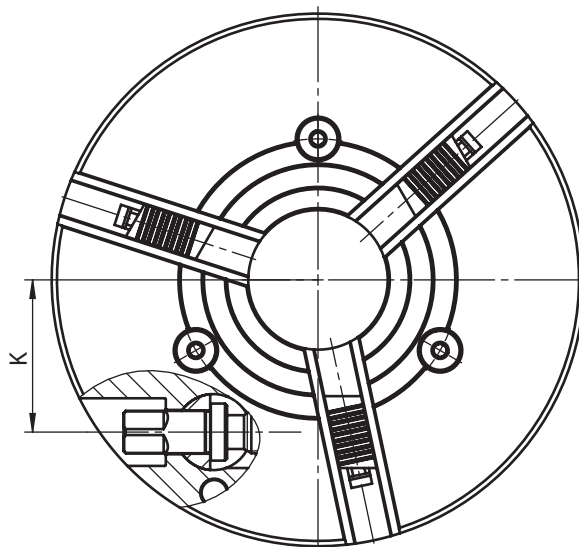

3474

Accessori Standard
Accessoires Standard

1 Serie di griffe integrali reversibili
1 Jeu de mors durs réversibles monoblocs

1 Chiave
1 Clé

Ricambi • Pièces détachées 86-131

Dati tecnici • Données techniques 132-138

- Griffe con dentatura diritta secondo Sistema Reishauer (RHU)
- Sistema serraggio griffe
- Griffe guida temprate e rettificate

- Denture selon système Reishauer (RHU)
- Système de serrage des mors
- Le guidage des mors trempé et rectifié

Codice Articolo Code Article	Tipo Type
353474200000	3474-125
353474210100	3474-160
353474220300	3474-200
353474230500	3474-250
353474240700	3474-315
353474250900	3474-400
353474260000	3474-500

A	B	C	D	E	F	G	J	K	M	S	X	kg
130	67	4	90	30	70,6	3xM10	51,5	35,5	9	5,2	13	5,6
165	84	5	115	40	82,6	3xM10	65,0	45,5	11	5,2	14	11,8
205	97	5	140	51	104,8	3xM10	73,5	56,5	14	5,6	17	20,0
252	112	6	170	66	133,4	3xM12	84,5	72,0	16	6,2	18	36,0
315	127	6	220	90	171,4	3xM16	95,5	88,0	18	9,1	23	60,0
400	144	6	300	110	235	6xM20	112,5	110,0	18	12	30	107,0
500	144	6	300	190	235	6xM20	112,5	170,0	18	12	33	163,0

1 Serie di griffe base
1 Jeu de mors semelles durs

1 Chiave
1 Clé

Ricambi • Pièces détachées 86-131

Dati tecnici • Données techniques 132-138

Tipo Type	Codice Articolo Code Article
3475-125	353475100700 ●
3475-160	353475110900 ●
3475-200	353475120000 ●
3475-250	353475130200 ●
3475-315	353475140400 ●
3475-400	353475150600 ●
3475-500	353475160800 ●