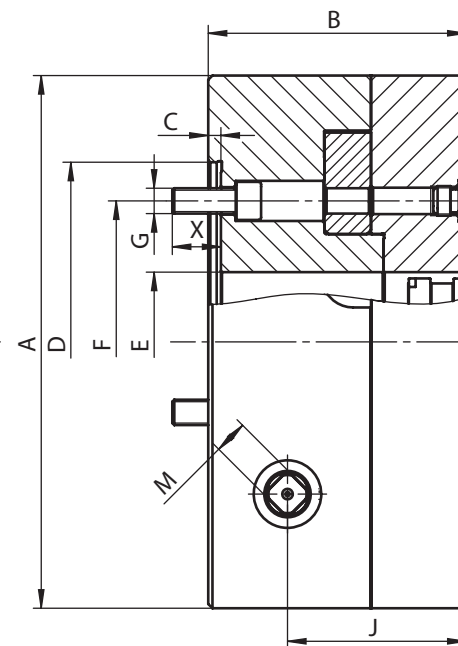

3474

Accessori Standard
Accessoires Standard

1 Serie di griffe integrali reversibili
1 Jeu de mors durs réversibles monoblocs

1 Chiave
1 Clé

Ricambi • Pièces détachées 86-131

Dati tecnici • Données techniques 132-138

- Griffe con dentatura diritta secondo Sistema Reishauer (RHU)
- Sistema serraggio griffe
- Griffe guida temprate e rettificate

- Denture selon système Reishauer (RHU)
- Système de serrage des mors
- Le guidage des mors trempé et rectifié

Codice Articolo Code Article	Tipo Type
353474200000	3474-125
353474210100	3474-160
353474220300	3474-200
353474230500	3474-250
353474240700	3474-315
353474250900	3474-400
353474260000	3474-500

A	B	C	D	E	F	G	J	K	M	S	X	kg
130	67	4	90	30	70,6	3xM10	51,5	35,5	9	5,2	13	5,6
165	84	5	115	40	82,6	3xM10	65,0	45,5	11	5,2	14	11,8
205	97	5	140	51	104,8	3xM10	73,5	56,5	14	5,6	17	20,0
252	112	6	170	66	133,4	3xM12	84,5	72,0	16	6,2	18	36,0
315	127	6	220	90	171,4	3xM16	95,5	88,0	18	9,1	23	60,0
400	144	6	300	110	235	6xM20	112,5	110,0	18	12	30	107,0
500	144	6	300	190	235	6xM20	112,5	170,0	18	12	33	163,0

Diametro maggiore disponibile a pagina 66-79! • De plus grands diamètres sont livrables sur la page 66-79!

3475

Accessori Standard
Accessoires Standard

1 Serie di blocchetti reversibili
1 Jeu de mors durs rapportés