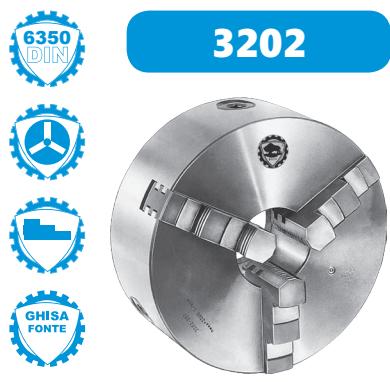

1
2
3
4
5
6

3202

- Accessori Standard**
Accessoires Standard
- 1 Serie di griffe integrali diritte**
1 Jeu de mors durs extérieurs-intérieurs monoblocs
 - 1 Serie di griffe integrali rovesce**
1 Jeu de mors durs extérieurs monoblocs
 - 1 Chiave**
1 Clé
- Ricambi • Pièces détachées 86-131**
Dati tecnici • Données techniques 132-138

- Griffe doppia guida
- Superfici di lavoro rettificata
- Double guidage des mors
- Les surfaces de travail rectifiées

Codice Articolo Code Article	Tipo Type
353202010000	3202-160
353202020100	3202-200
353202030300	3202-250
353202040500	3202-315
353202050700	3202-400
353202060900	3202-500
353202070000	3202-630

Diametro maggiore disponibile a pagina 66-79! • De plus grands diamètres sont livrables sur la page 66-79!

3203

- Accessori Standard**
Accessoires Standard
- 1 Serie di blocchetti reversibili**
1 Jeu de mors durs rapportés
 - 1 Serie di griffe base**
1 Jeu de mors semelles durs
 - 1 Chiave**
1 Clé
- Ricambi • Pièces détachées 86-131**
Dati tecnici • Données techniques 132-138