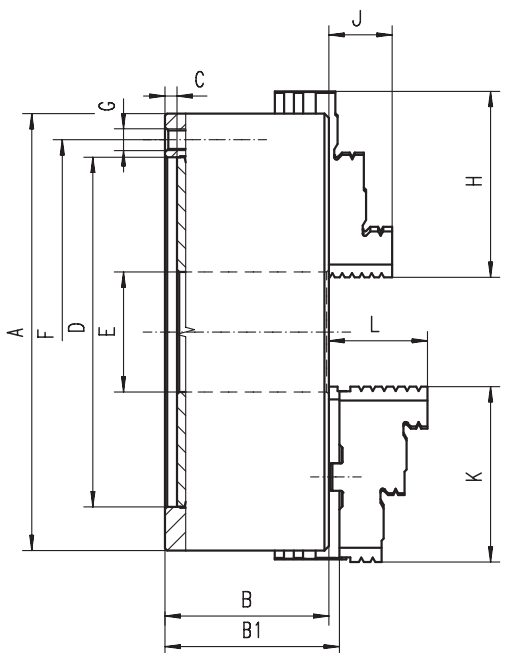

1
2
3
4
5
6

3202

- Accessori Standard**
Accessoires Standard
- 1 Serie di griffe integrali diritte**
1 Jeu de mors durs extérieurs-intérieurs monoblocs
 - 1 Serie di griffe integrali rovesce**
1 Jeu de mors durs extérieurs monoblocs
 - 1 Chiave**
1 Clé
- Ricambi • Pièces détachées 86-131**
Dati tecnici • Données techniques 132-138

- Griffe doppia guida
- Superfici di lavoro rettificata
- Double guidage des mors
- Les surfaces de travail rectifiées

Codice Articolo Code Article	Tipo Type
353202010000	3202-160
353202020100	3202-200
353202030300	3202-250
353202040500	3202-315
353202050700	3202-400
353202060900	3202-500
353202070000	3202-630

A	B	B1	C	D H7	E	F	G	J	L	kg
160	74,5	79,3	6,5	125	42	140	6xM10	25,0	43,1	10,0
200	83,0	87,8	6,5	160	55	176	6xM10	29,0	45,0	17,5
250	96,0	99,8	6,0	200	76	224	6xM12	34,0	53,0	29,0
315	111,0	115,1	6,3	260	103	286	6xM16	41,3	57,0	50,0
400	120,0	127,2	6,0	330	136	362	6xM16	56,0	67,0	85,0
500	140,0	150,8	6,0	420	190	458	6xM16	60,0	78,5	145,0
630	155,0	166,3	10,0	545	252	586	6xM16	70,0	87,0	265,0

Diametro maggiore disponibile a pagina 66-79! • De plus grands diamètres sont livrables sur la page 66-79!

3203

- Accessori Standard**
Accessoires Standard
- 1 Serie di blocchetti reversibili**
1 Jeu de mors durs rapportés
 - 1 Serie di griffe base**
1 Jeu de mors semelles durs
 - 1 Chiave**
1 Clé
- Ricambi • Pièces détachées 86-131**
Dati tecnici • Données techniques 132-138