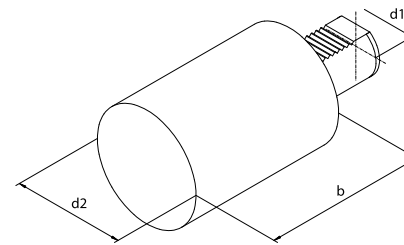

Code No.	Type	DIN 69880	d1	a	h	b
			[mm]			
7-387-016	1201-16	A1-16 x 44	16	78	44	44
7-387-020	1201-20	A1-20 x 65	20	100	60	65
7-387-030	1201-30	A1-30 x 85	30	130	76	85
7-387-040	1201-40	A1-40 x 100	40	151	96	100
7-387-050	1201-50	A1-50 x 125	50	160	120	125

**1201**

■ Rectangular Blank

Code No.	Type	DIN 69880	d1	d2	b
			[mm]		
7-386-316	1203-16	A2-16 x 60	16	40	60
7-386-320	1203-20	A2-20 x 70	20	50	70
7-386-330	1203-30	A2-30 x 100	30	68	100
7-386-335	1203-30L	A2-30 x 240	30	68	240
7-386-340	1203-40	A2-40 x 120	40	83	120
7-386-345	1203-40L	A2-40 x 320	40	83	320
7-386-350	1203-50	A2-50 x 135	50	98	135
7-386-355	1203-50L	A2-50 x 400	50	98	400