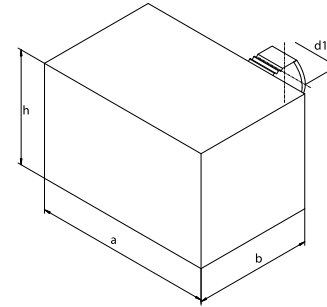

Code No.	Type	DIN 69880	d1	a	h	b
			[mm]			
7-387-016	1201-16	A1-16 x 44	16	78	44	44
7-387-020	1201-20	A1-20 x 65	20	100	60	65
7-387-030	1201-30	A1-30 x 85	30	130	76	85
7-387-040	1201-40	A1-40 x 100	40	151	96	100
7-387-050	1201-50	A1-50 x 125	50	160	120	125

**1201**

■ Rectangular Blank

Code No.	Type	DIN 69880	d1	d2	b
			[mm]		
7-386-316	1203-16	A2-16 x 60	16	40	60
7-386-320	1203-20	A2-20 x 70	20	50	70
7-386-330	1203-30	A2-30 x 100	30	68	100
7-386-335	1203-30L	A2-30 x 240	30	68	240
7-386-340	1203-40	A2-40 x 120	40	83	120
7-386-345	1203-40L	A2-40 x 320	40	83	320
7-386-350	1203-50	A2-50 x 135	50	98	135
7-386-355	1203-50L	A2-50 x 400	50	98	400